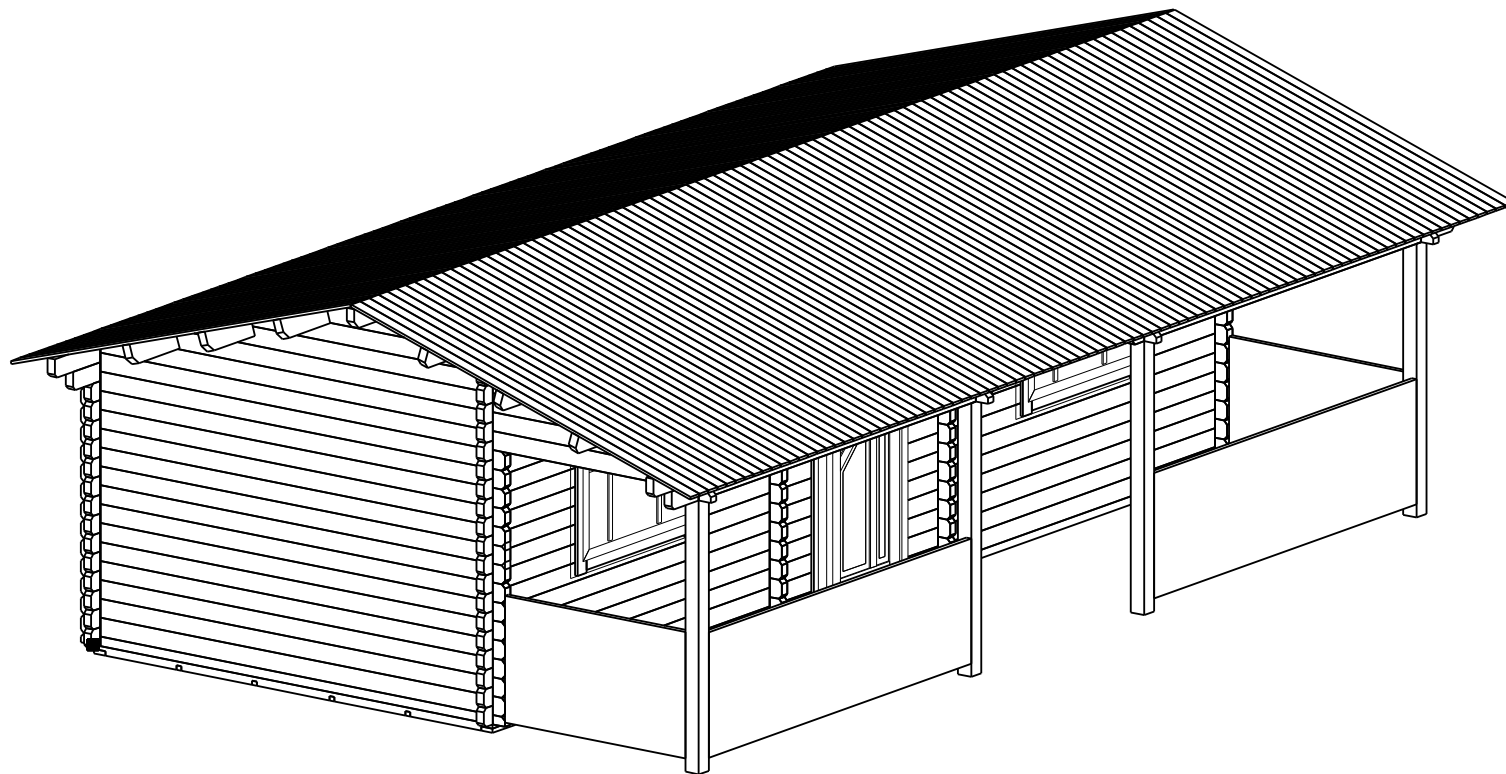

Projektas	Brezinys	Mastelis
Uzsakymo Nr.	Planas	1 :50
PT-9020		Data
		2009.01.30
		Projektavo
		J.Ziedelis

Projektas Uzasakymo Nr.	Brezinys Nuotrauka	Mastelis 1 :50
PT-9020		Data 2009.01.30
		Projektavo J.Ziedelis