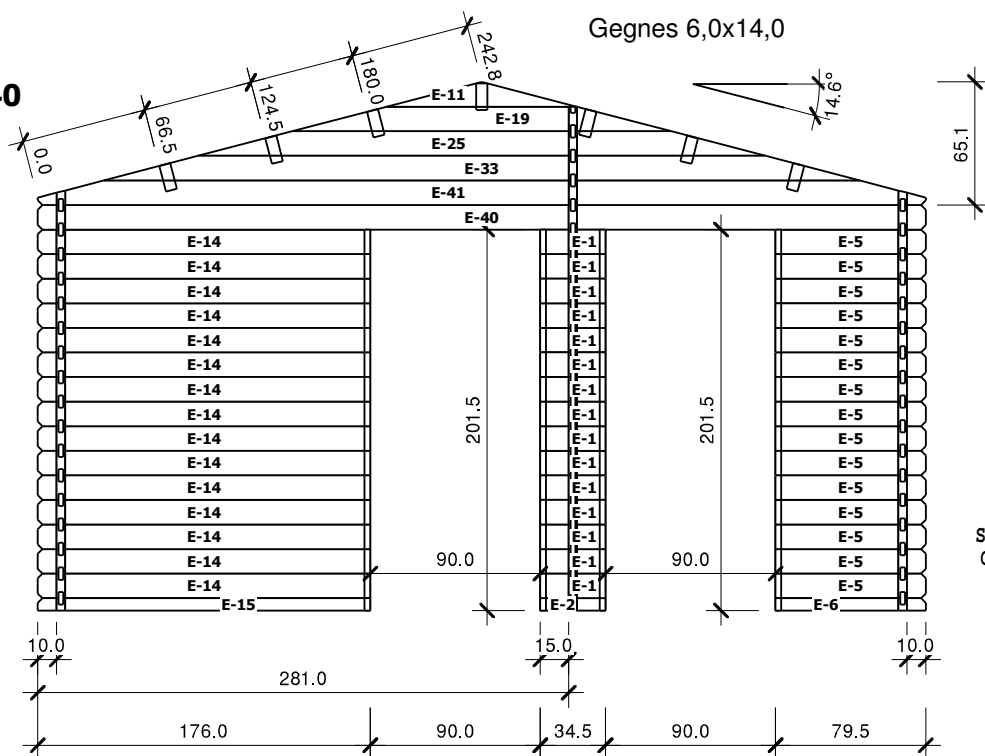

E

M 1:40

Sienos brezinys

Grupe Nr.	Aukstis	Ilgis	Kiekis
E 1	13,0	34,5	15
E 5	13,0	79,5	15
E 14	13,0	176,0	15
E 40	13,0	470,0	1
E 2	6,5	34,5	1
E 6	6,5	79,5	1
E 15	6,5	176,0	1
E 11	13,0	100,6	1
E 19	13,0	200,4	1
E 25	13,0	300,3	1
E 33	13,0	400,1	1
E 41	13,0	470,0	1

Zr. Brez. E-19, E-25, E-33