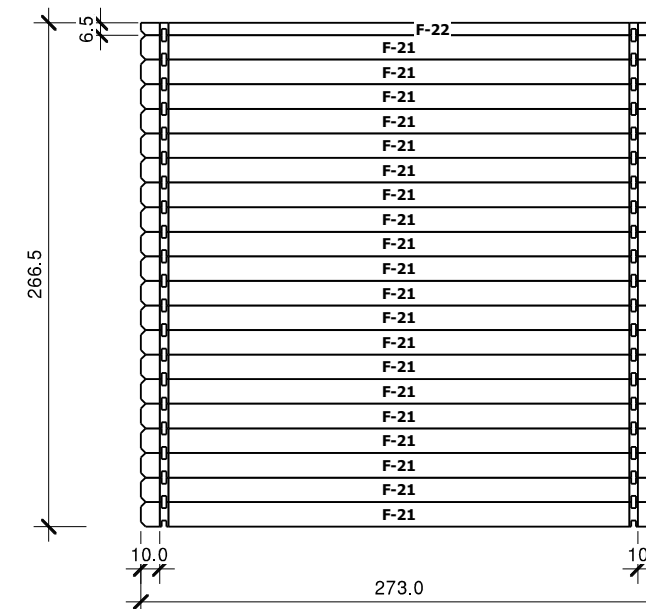

Zr. Brez. B-18, B-24, B-32

E

M 1:40

Sienos brezinys

Grupe Nr.	Aukstis	Ilgis	Kiekis
E 1	13,0	34,5	15
E 5	13,0	79,5	15
E 14	13,0	176,0	15
E 40	13,0	470,0	1
E 2	6,5	34,5	1
E 6	6,5	79,5	1
E 15	6,5	176,0	1
E 11	13,0	100,6	1
E 19	13,0	200,4	1
E 25	13,0	300,3	1
E 33	13,0	400,1	1
E 41	13,0	470,0	1

Zr. Brez. E-19, E-25, E-33

F

M 1:40

Sienos brezinys

Grupe Nr.	Aukstis	Ilgis	Kiekis
F 21	13,0	273,0	20
F 22	6,5	273,0	1

Atliko: T.Pocius	Data: 05.01.2009	Projekto. Nr.: PT-8-14	Namelio modelis:
MEDIENOS GAMINIAI Kilučių g. 7 LT- 41154, Biržai, Lietuva Tel. +370 450 31122 Fax: +370 450 32570 Info@tyla.lt		Grupe(siena): A, B, E, F Sienos storis: 4.5cm	Nida 4,5x5,5x45mm