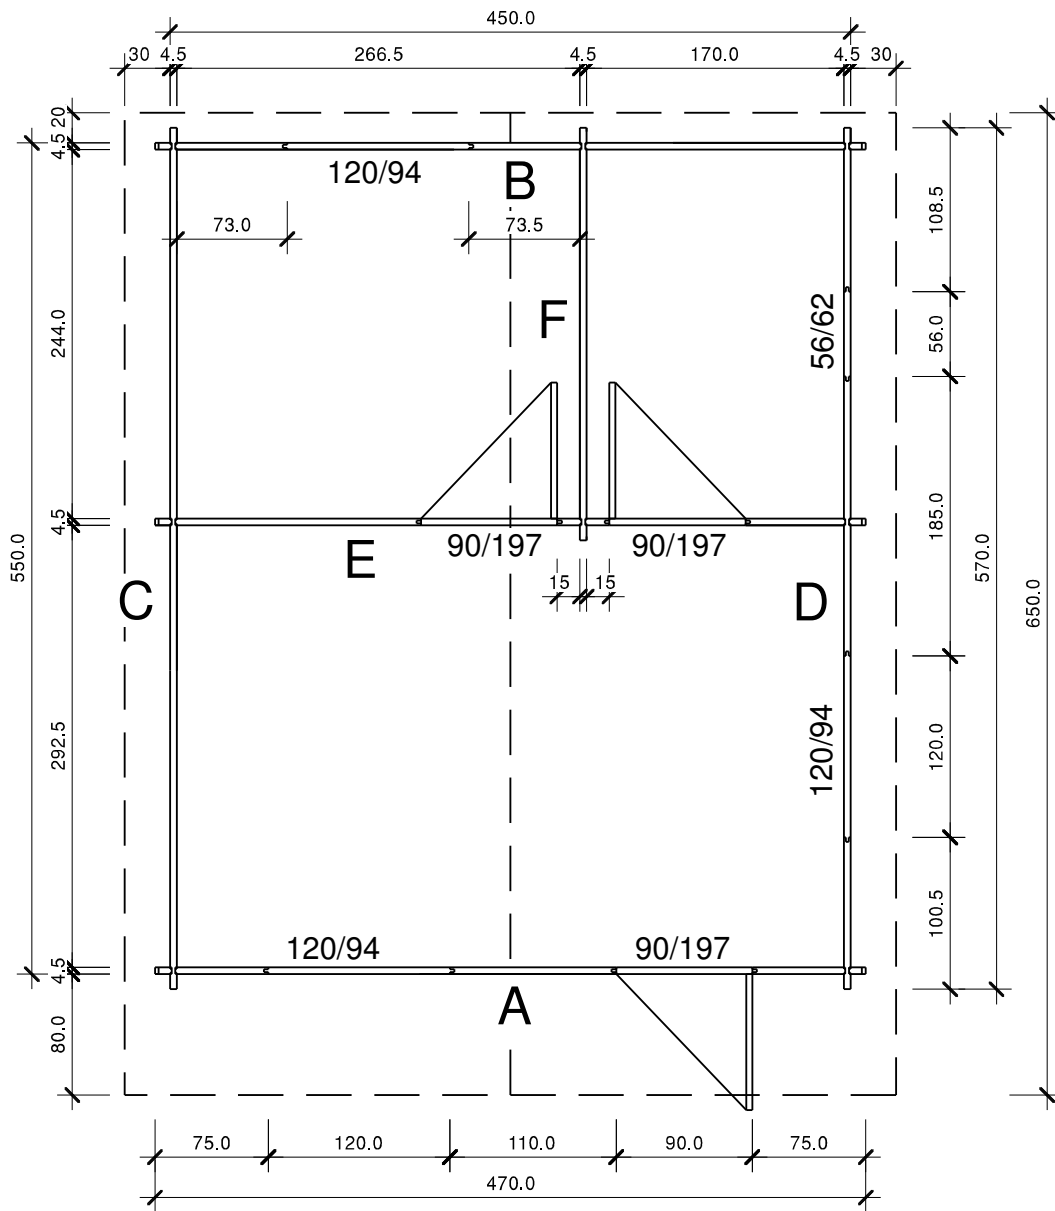

4,5

Projektas
Uzasakymo Nr.

Brezinys
Planas, pjuvis

Mastelis
1:

PT - 8-14

Data
2009.01.05.

Projektavo
T.Pocius