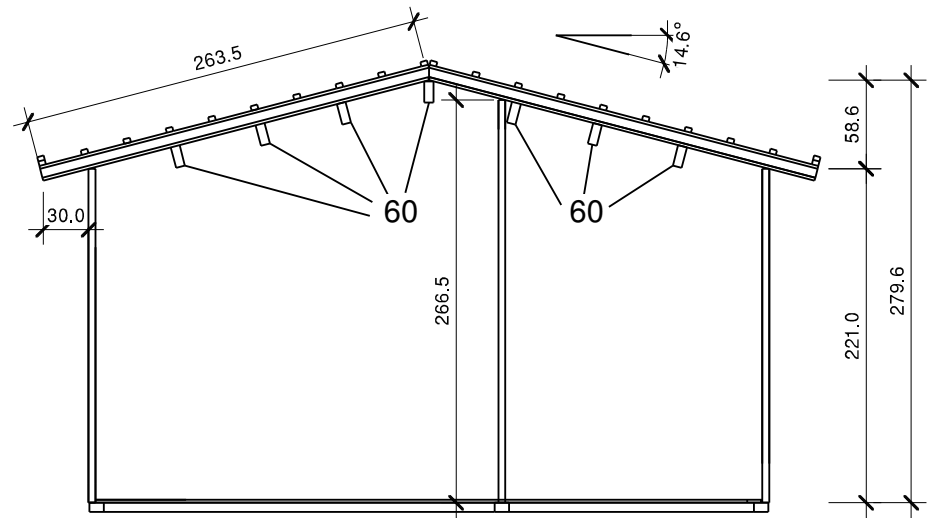

4,5

Projektas
Uzasakymo Nr.

Brezinys
Planas, pjuvis

Mastelis
1:

PT - 8-14

Data
2009.01.05.

Projektavo
T.Pocius