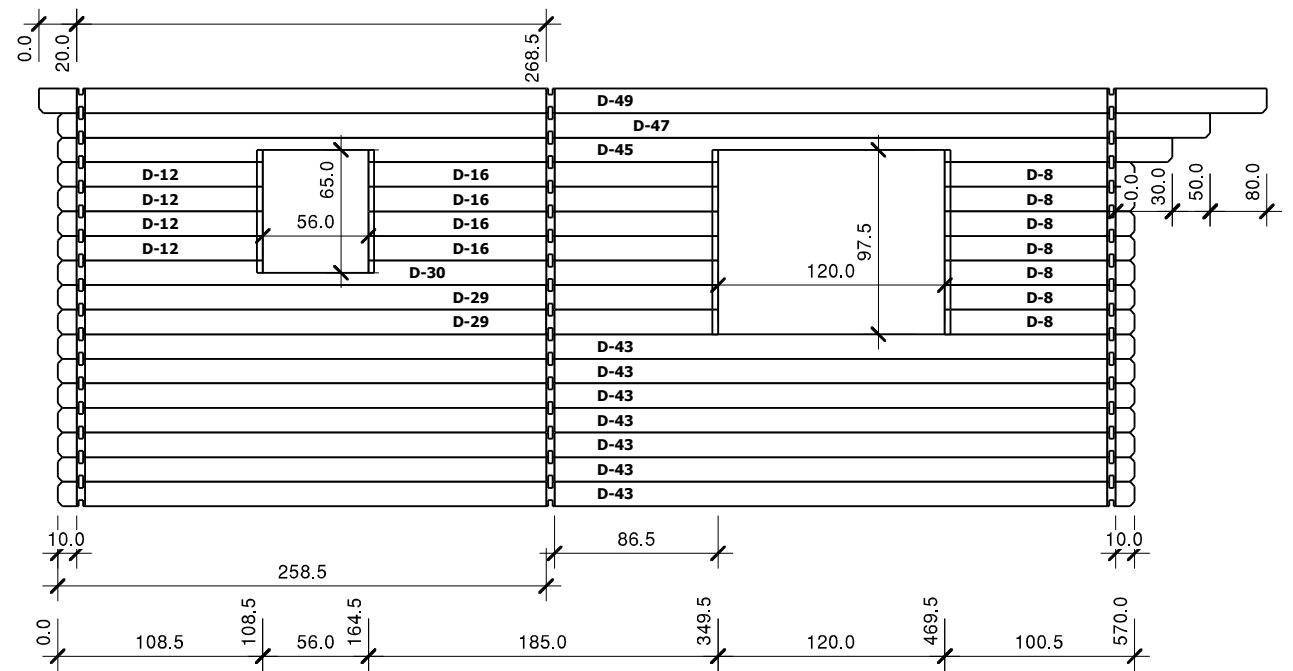

Sienos brezinys
Grupe Nr. Aukstis Ilgis Kiekis

D	8	13,0	100,5	7
D	12	13,0	108,5	4
D	16	13,0	185,0	4
D	29	13,0	349,5	2
D	43	13,0	570,0	7
D	30	13,0	349,5	1
D	47	13,0	610,0	1
D	45	13,0	590,0	1
D	49	13,0	650,0	1

Atliko: T.Pocius		Data: 05.01.2009	Projekto. Nr.: PT-8-14	Namelio modelis:
MEDIENOS GAMINIAI Kilučių g. 7 LT- 41154, Biržai, Lietuva Tel. +370 450 31122 Fax: +370 450 32570 Info@tyla.lt			Grupe(siena): C, D Sienos storis: 4.5cm	Nida 4,5x5,5x45mm