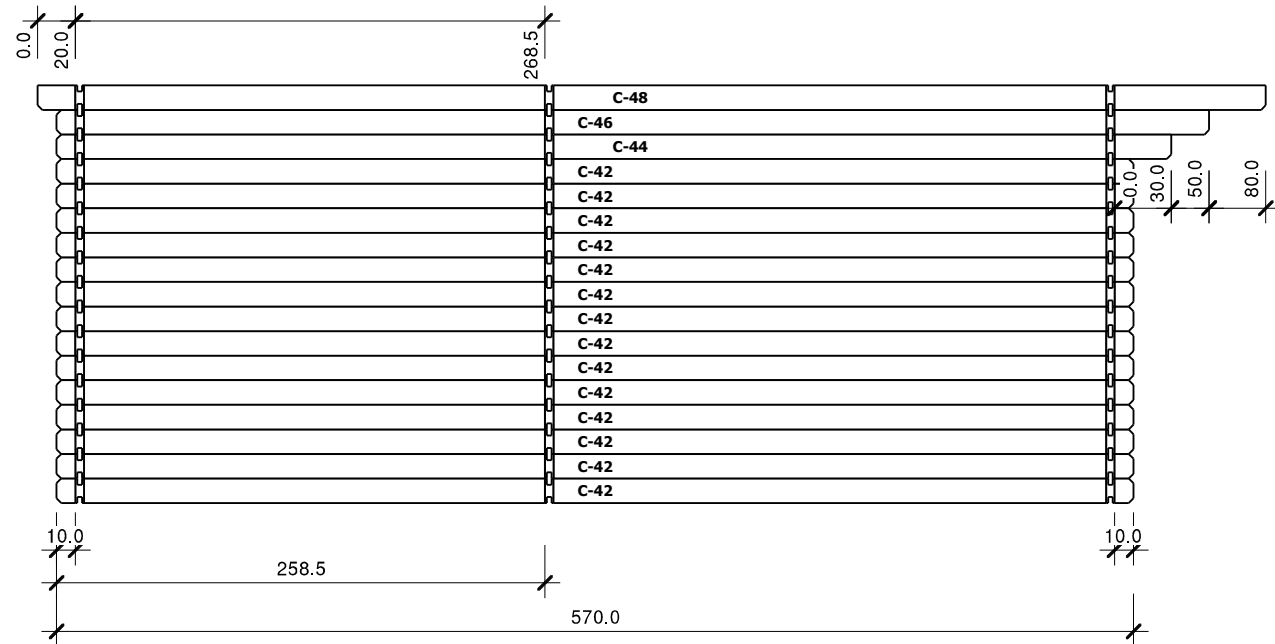

C

M 1:40

Sienos brezinys
Grupe Nr. Aukstis Ilgis Kiekis

C	42	13,0	570,0	14
C	44	13,0	590,0	1
C	46	13,0	610,0	1
C	48	13,0	650,0	1

D

M 1:40