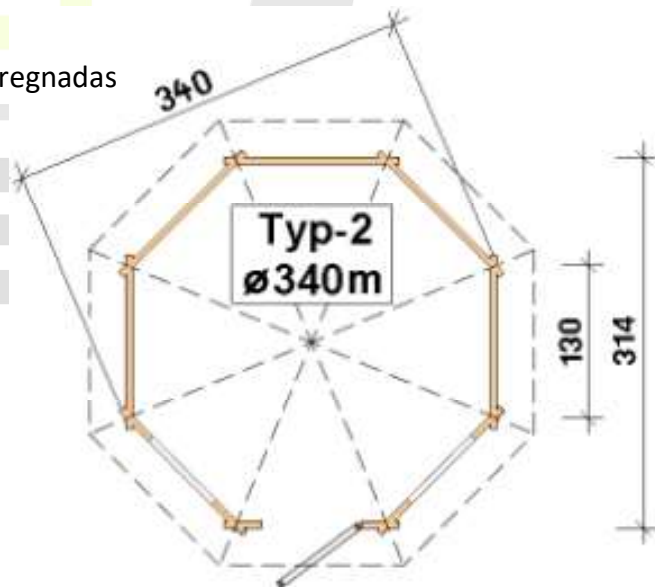

Namelei – Obras e Casas de Madeira
Rua Américo Franco, Armazém 4
2640-578 Mafra
Tel. 261 025 456/ 930 434 226/966 379 464
www.namelei.pt geral@namelei.pt