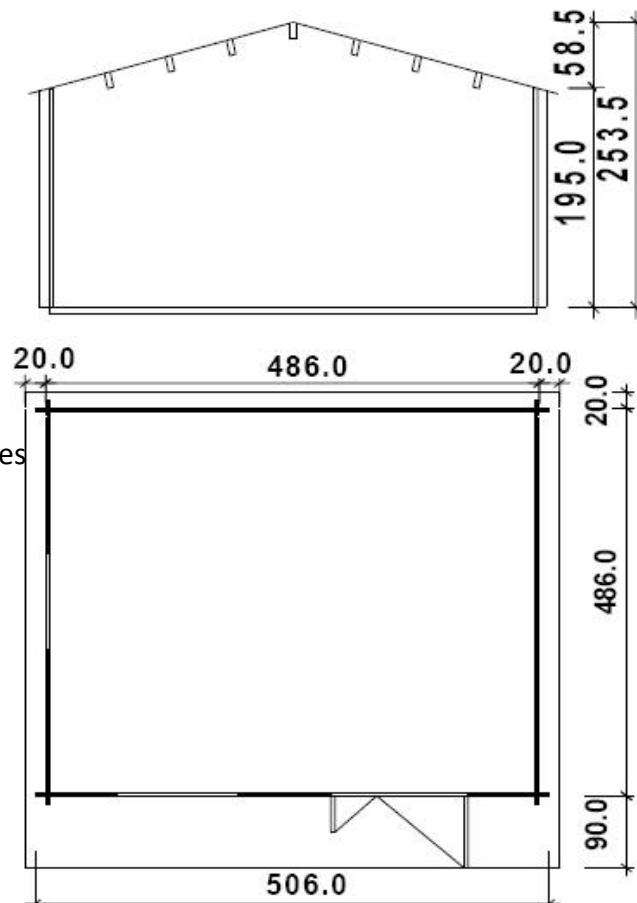

Namelei – Obras e Casas de Madeira

Rua Américo Franco, Armazém 4

2640-578 Mafra

Tel. 261 025 456/ 930 434 226/966 379 464

www.namelei.pt geral@namelei.pt