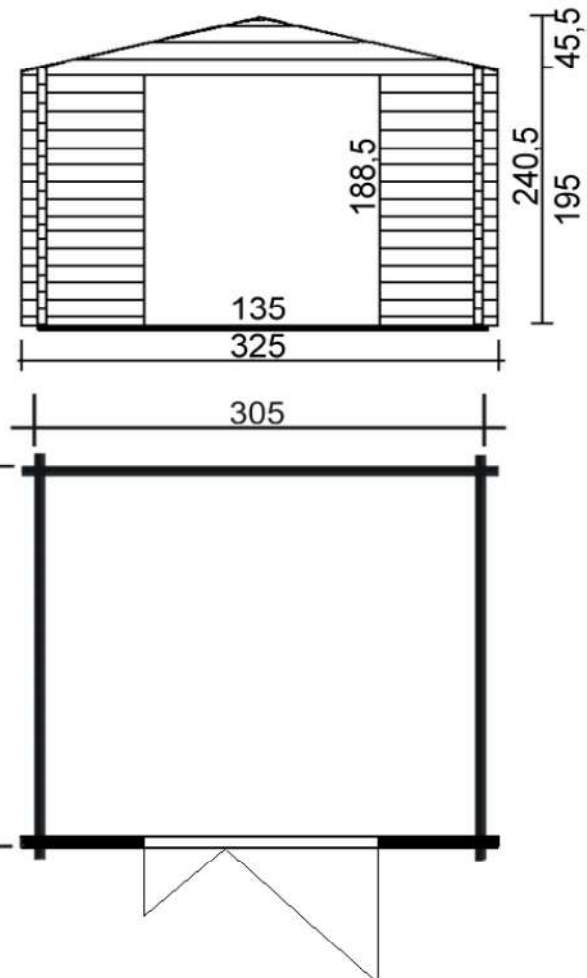

Namelei – Obras e Casas de Madeira

Rua Américo Franco, Armazém 4

2640-578 Mafra

Tel. 261 025 456/ 930 434 226/966 379 464

www.namelei.pt geral@namelei.pt