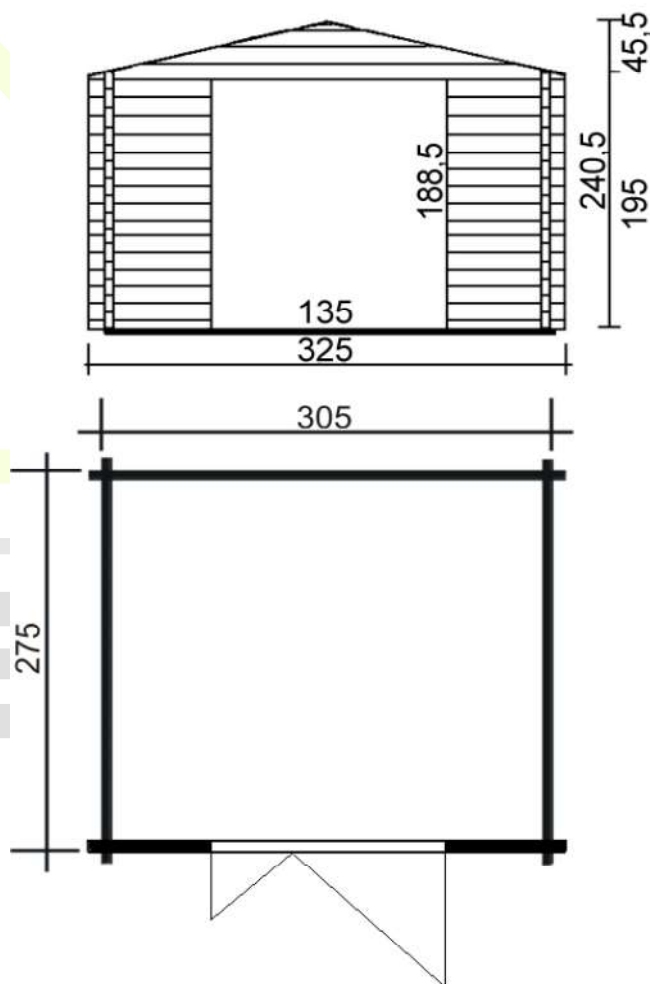

Namelei – Obras e Casas de Madeira
Rua Américo Franco, Armazém 4
2640-578 Mafra
Tel. 261 025 456/ 930 434 226/966 379 464
www.namelei.pt geral@namelei.pt