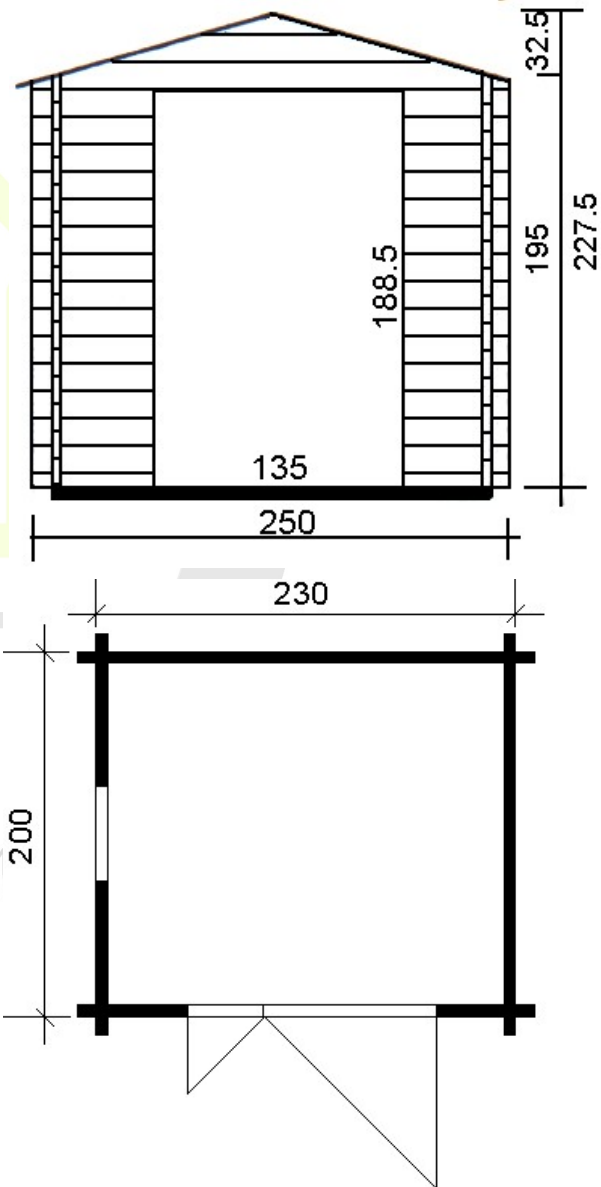

Abrigo de Jardim T-21

Madeira - pinho nórdico, tábuas encaixáveis
Espessura de paredes - **30mm**
Medidas interiores - 2,30mx2,00m
Extensão do telhado à frente - 40cm

O Kit Inclui:

Paredes - espessura de **30mm** em pinho nórdico
Chão - soalho de madeira com 20mm, pinho nórdico
Tecto falso - tábuas com 20mm, pinho nórdico
Portas - 1 porta dupla, 135x188cm, c/ fechadura
(com vidro ou sem vidro)
Janelas - 1 janela, 50x62cm, vidro simples.
Cobertura do Telhado - tela betumada

Material na cor natural, sem tratamento.

Preço do Kit: 1.188€

Montagem no local sob orçamento

Atenção: a todos os valores acresce taxa de IVA

Namelei – Obras e Casas de Madeira

Rua Américo Franco, Armazém 4