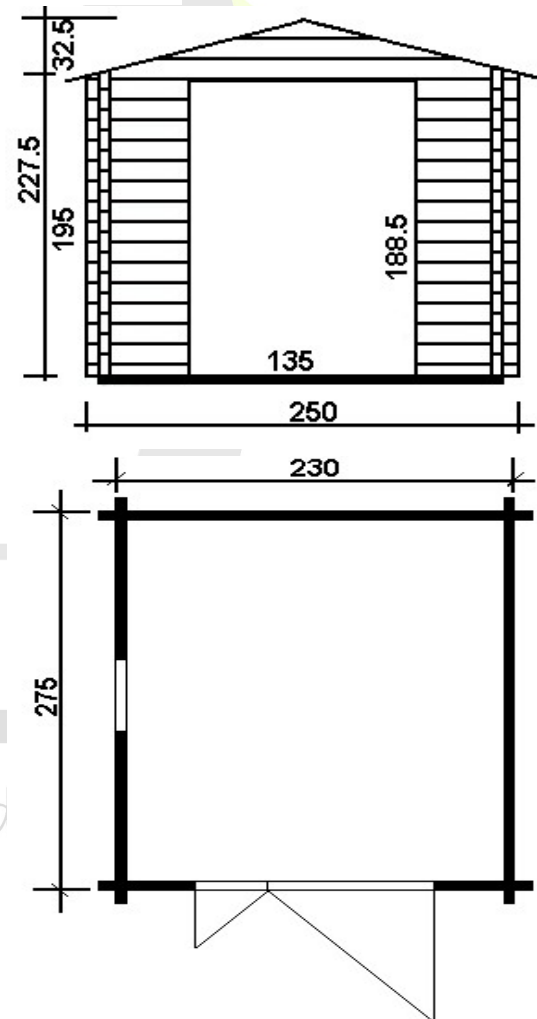

Abrigo de Jardim T-20

Madeira - pinho nórdico, tábuas encaixáveis
Espessura de paredes - **30mm**
Medidas interiores - 2,30 x 2,75m

O Kit Inclui:

Paredes - Espessura **30mm** em pinho nórdico
Chão - Soalho de madeira com 20mm, pinho nórdico
Teto falso - Tábuas com 20mm, pinho nórdico
Portas - 1 porta dupla, 135x188cm, com fechadura
(com vidro ou sem vidro)
Janelas - 1 janela, 50x62cm, vidro simples
Cobertura do Telhado – Tela betumada

Material na cor natural, sem tratamento.

Preço do Kit - 1.477€

Montagem no local sob orçamento

Atenção: a todos os valores acresce taxa de IVA.

Namelei – Obras e Casas de Madeira

Rua Américo Franco, Armazém 4