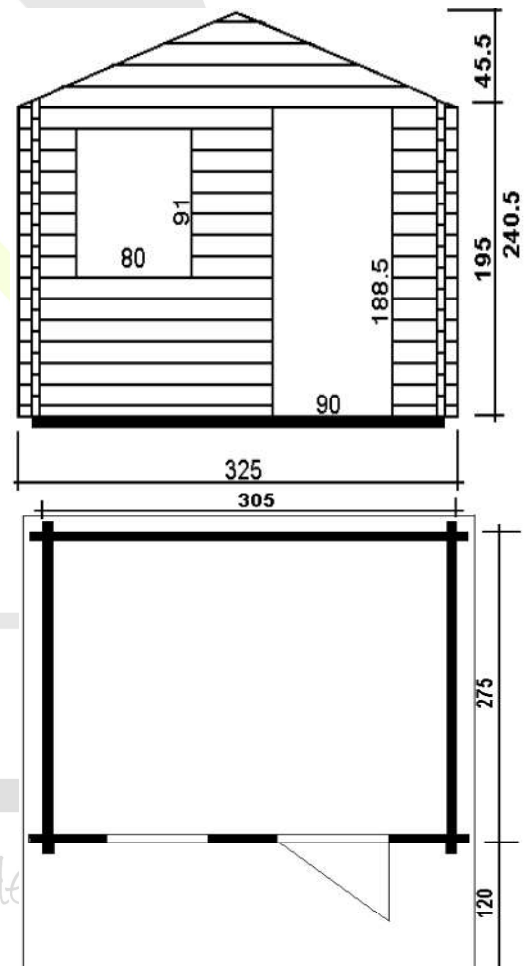

Atenção: a todos os valores acresce taxa de IVA

Namelei – Obras e Casas de Madeira
Rua Américo Franco, Armazém 4
2640-578 Mafra
Tel. 261 025 456/ 930 434 226/966 379 464
www.namelei.pt geral@namelei.pt