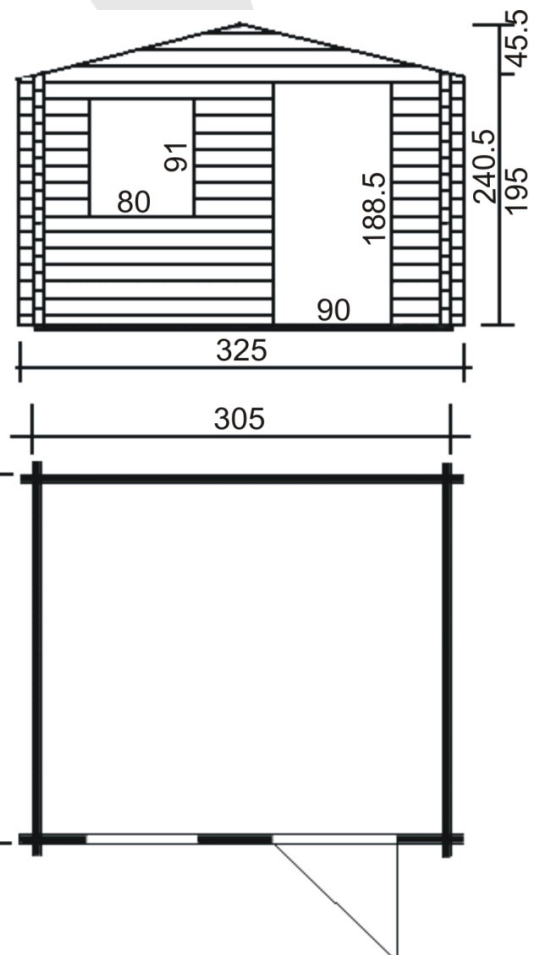

Abrigo de Jardim T-15

Madeira - pinho nórdico, tábuas encaixáveis
Espessura de paredes - **45mm**
Medidas interiores - 3,05x2,75m
Extensão de telhado à frente - 40cm

O Kit Inclui:

Paredes - Espessura **45mm** em pinho nórdico
Chão - Soalho em madeira com 20mm, pinho nórdico
Teto falso - Tábuas com 20mm, pinho nórdico
Portas - 1 porta 90x185cm, c/ fechadura
(pode ser com vidro ou sem vidro)
Janelas - 1 janela 80x88cm, vidro simples basculante
Cobertura do Telhado – Tela betumada

Material na cor natural, sem tratamento.

Preço do Kit – 1.902€

Montagem no local sob orçamento

Atenção: a todos os valores acresce taxa de IVA

Namelei – Obras e Casas de Madeira

Rua Américo Franco, Armazém 4