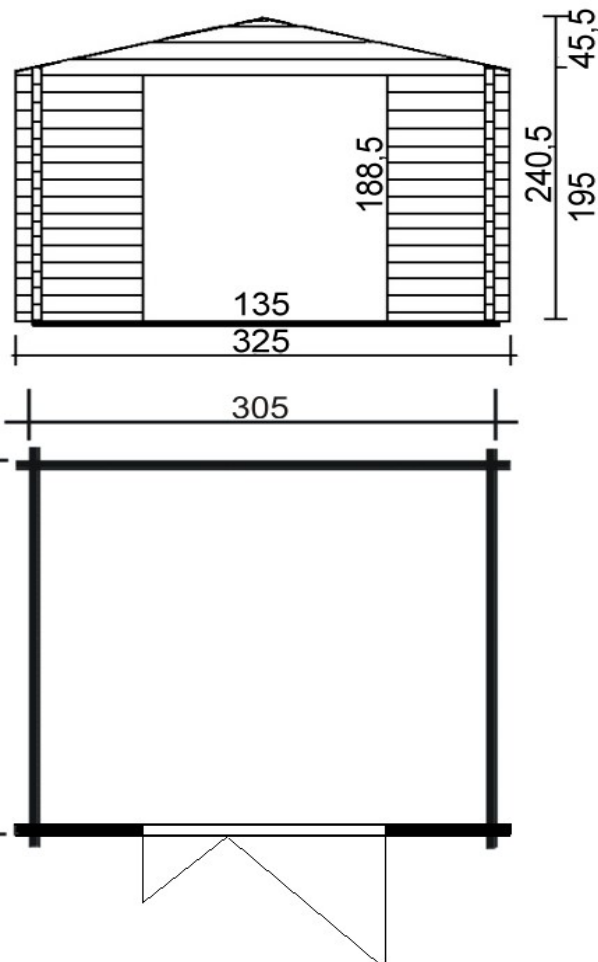

Namelei – Obras e Casas de Madeira

Rua Américo Franco, Armazém 4

2640-578 Mafra

Tel. 261 025 456/ 930 434 226/966 379 464

www.namelei.pt geral@namelei.pt