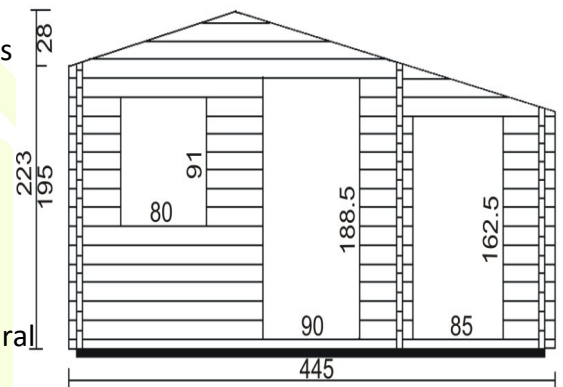

Abrigo de Jardim T-12

Madeira - pinho nórdico natural, tábuas encaixáveis
Espessura de paredes - **45mm**
Medidas interiores - 4.25x3.05m
Extensão de telhado á frente - 40cm

O Kit Inclui:

Paredes - Espessura de paredes **45mm**, pinho nórdico natural
Chão - Soalho de madeira com 20mm, pinho nórdico
Teto Falso - Tábuas com 20mm, pinho nórdico
Portas - 2 portas em madeira, com vidro ou sem vidro, c/
fechaduras
- 1 porta 90x185cm + 1 porta 85x160cm
Janelas - 1 janela 80x88cm, basculante com vidro simples
Cobertura do Telhado – Tela betumada

Material na cor natural, sem tratamento.

Preço do Kit - 2.564€

Montagem no local sob orçamento

Atenção: a todos os valores acresce taxa de IVA

Namelei – Obras e Casas de Madeira

Rua Américo Franco, Armazém 4