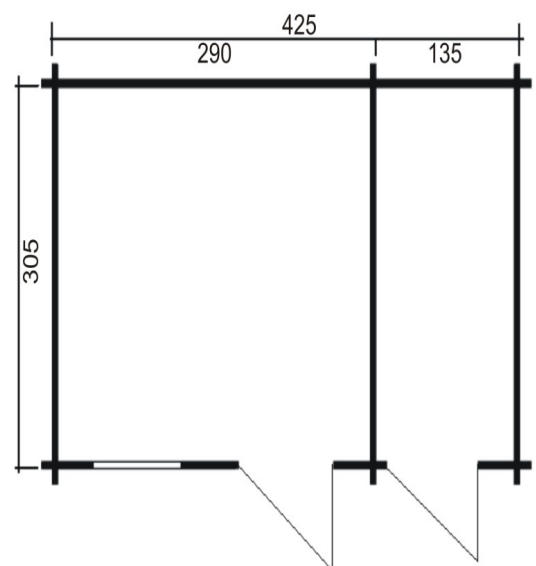

Namelei – Obras e Casas de Madeira

Rua Américo Franco, Armazém 4

2640-578 Mafra

Tel. 261 025 456/ 930 434 226/966 379 464

www.namelei.pt geral@namelei.pt