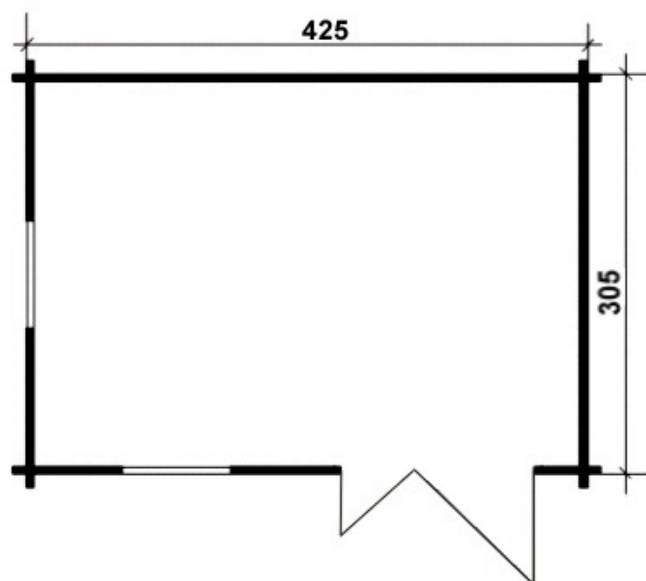

Namelei – Obras e Casas de Madeira

Rua Américo Franco, Armazém 4

2640-578 Mafra

Tel. 261 025 456/ 930 434 226/966 379 464

www.namelei.pt geral@namelei.pt