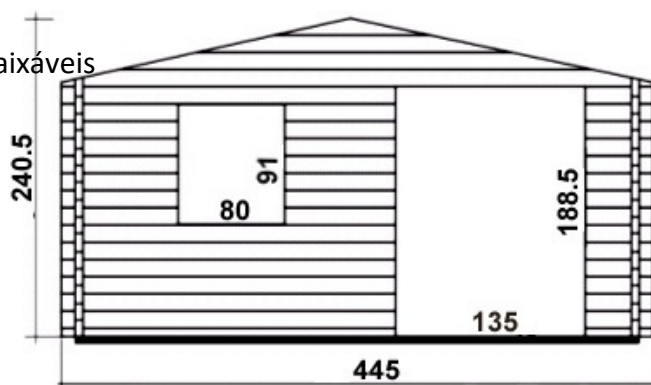

Abrigo de Jardim T-10

Madeira - pinho nórdico natural, tábuas encaixáveis
Espessura de paredes - **45mm**
Medidas interiores - 4,25x3,05m
Extensão de telhado à frente - 100cm

O Kit Inclui:

Paredes - Espessura de **45mm** em pinho nórdico natural
Chão - Soalho de madeira com 20mm, pinho nórdico
Teto falso - Tábuas com 20mm, pinho nórdico
Portas - 1 porta dupla, 135x185cm, c/ fechadura (com vidro ou sem vidro)
Janelas - 2 janelas, 80x88cm, com vidro simples
Cobertura do Telhado – tela betumada

Material na cor natural, sem tratamento.

Preço do Kit - 2.626€

Montagem no local sob orçamento

Atenção: a todos os valores acresce taxa de IVA

Namelei – Obras e Casas de Madeira

Rua Américo Franco, Armazém 4