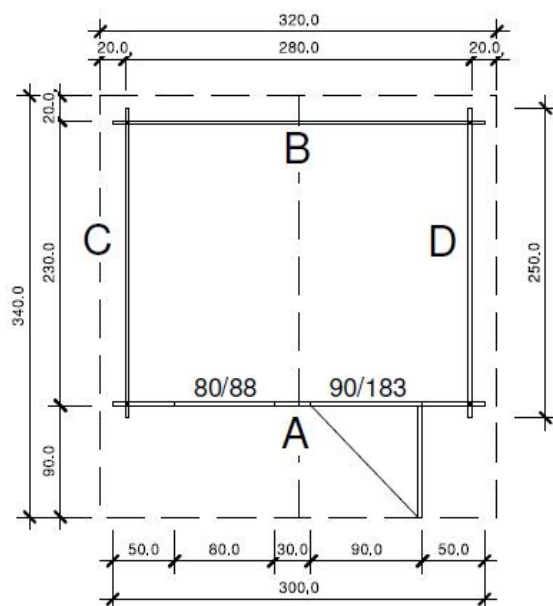

Obras e Casas de Madeira

Namelei – Obras e Casas de Madeira

Rua Américo Franco, Armazém 4

2640-578 Mafra

Tel. 261 025 456/ 930 434 226/966 379 464

www.namelei.pt geral@namelei.pt