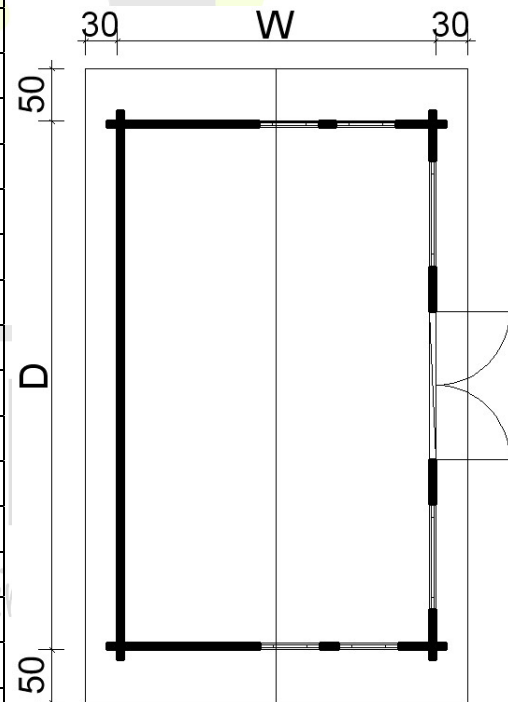

Medidas disponíveis:

WxD	Preço € / 45mm	Vigas/mm	Portas/cm	Janelas/cm
3x5	3.191 €	5/95x140	140/198	2x100/152 & 4x56/152
4x5	3.599 €	7/95x140	140/198	2x100/152 & 4x56/152
5x5	3.938 €	7/95x140	140/198	2x100/152 & 4x56/152
3x5,7	3.686 €	5/95x140	140/198	8x56/152
4x5,7	4.123 €	7/95x140	140/198	8x56/152
5x5,7	4.482 €	7/95x140	140/198	8x56/152
	Preço € / 60mm			
3x5	3.612 €	5/95x140	140/198	2x100/152 & 4x56/152
4x5	4.115 €	7/95x140	140/198	2x100/152 & 4x56/152
5x5	4.558 €	7/95x140	140/198	2x100/152 & 4x56/152
3x5,7	4.143 €	5/95x140	140/198	8x56/152
4x5,7	4.674 €	7/95x140	140/198	8x56/152
5x5,7	5.136 €	7/95x140	140/198	8x56/152
	Preço € / 95mm			
3x5	4.448 €	5/95x140	140/198	2x100/152 & 4x56/152
4x5	5.134 €	7/95x140	140/198	2x100/152 & 4x56/152
5x5	5.781 €	7/95x140	140/198	2x100/152 & 4x56/152
3x5,7	5.050 €	5/95x140	140/198	8x56/152
4x5,7	5.765 €	7/95x140	140/198	8x56/152
5x5,7	6.430 €	7/95x140	140/198	8x56/152